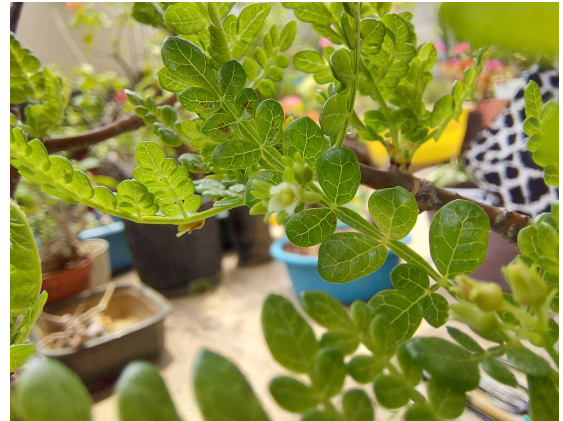

Conociendo nuestras especies

Por: Consuelo Ruedas

Copal santo

Bursera bipinnata (Sessé & Moc)
Engl. — Burseraceae

Arbusto o árbol de 1.5 a 8m de altura, tronco delgado, produce resina conocida como copal. Las hojas son pinadas, lustrosas en el anverso y pálidas en el reverso.

Las flores escasas están agrupadas en racimos. Los frutos son carnosos y de color verde, al madurar se tornan rojos.

Originario de México. Habita en clima semiseco entre los 750 y los 1100msnm. Asociado al bosque tropical caducifolio y de los encinares contiguos, así como de la vegetación secundaria derivada de los mismos. Alt. 1650-2200 m.

Florece en mayo y junio y se le ve con hojas de junio a noviembre.

El uso de esta especie en México en el arte del Bonsái ha tenido buena aceptación. Generalmente se trabaja con podas y tolera bien el alambrado.

Requiere poca humedad y el sustrato para su cultivo puede ser acompañado de un 20% de orgánico y el resto de material inerte.

Bibliografía consultada:

<http://www1.inecol.edu.mx/publicaciones/resumen/FLOBA/Flora%203.pdf>

Herbarios.

FCME, MEXU.

Hojas y flores