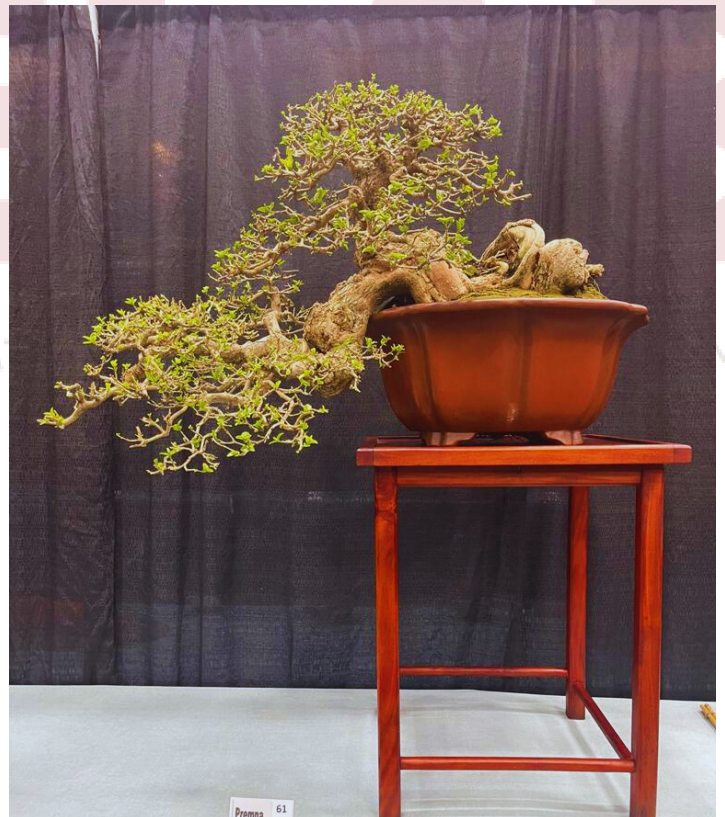

Árboles de exhibición y acompañamiento